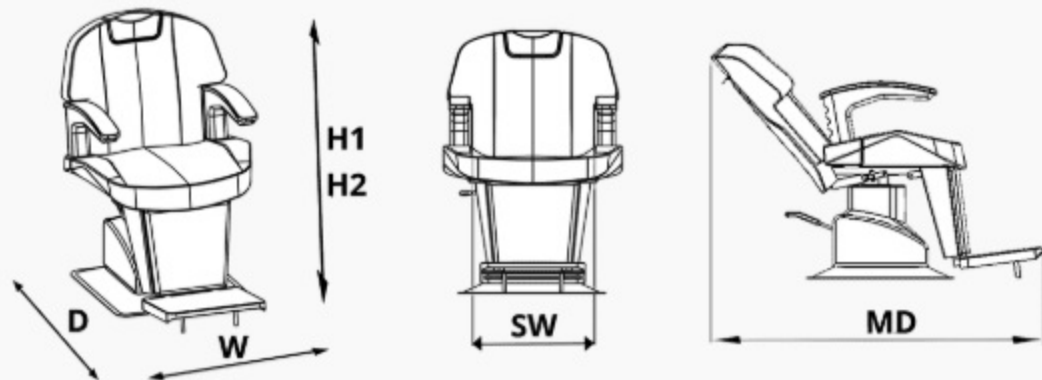

## Barber Chair New CHAMPION BA

**W:** 70 cm    **SW:** 52 cm    **D:** 100 cm    **MD:** 120 cm    **H1:** 105 cm    **H2:** 120 cm