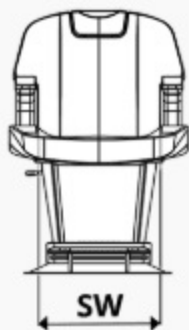

## Barber Chair LEO BA

**W:** 70 cm   **SW:** 51 cm   **D:** 100 cm   **MD:** 140 cm   **H1:** 108 cm   **H2:** 125 cm