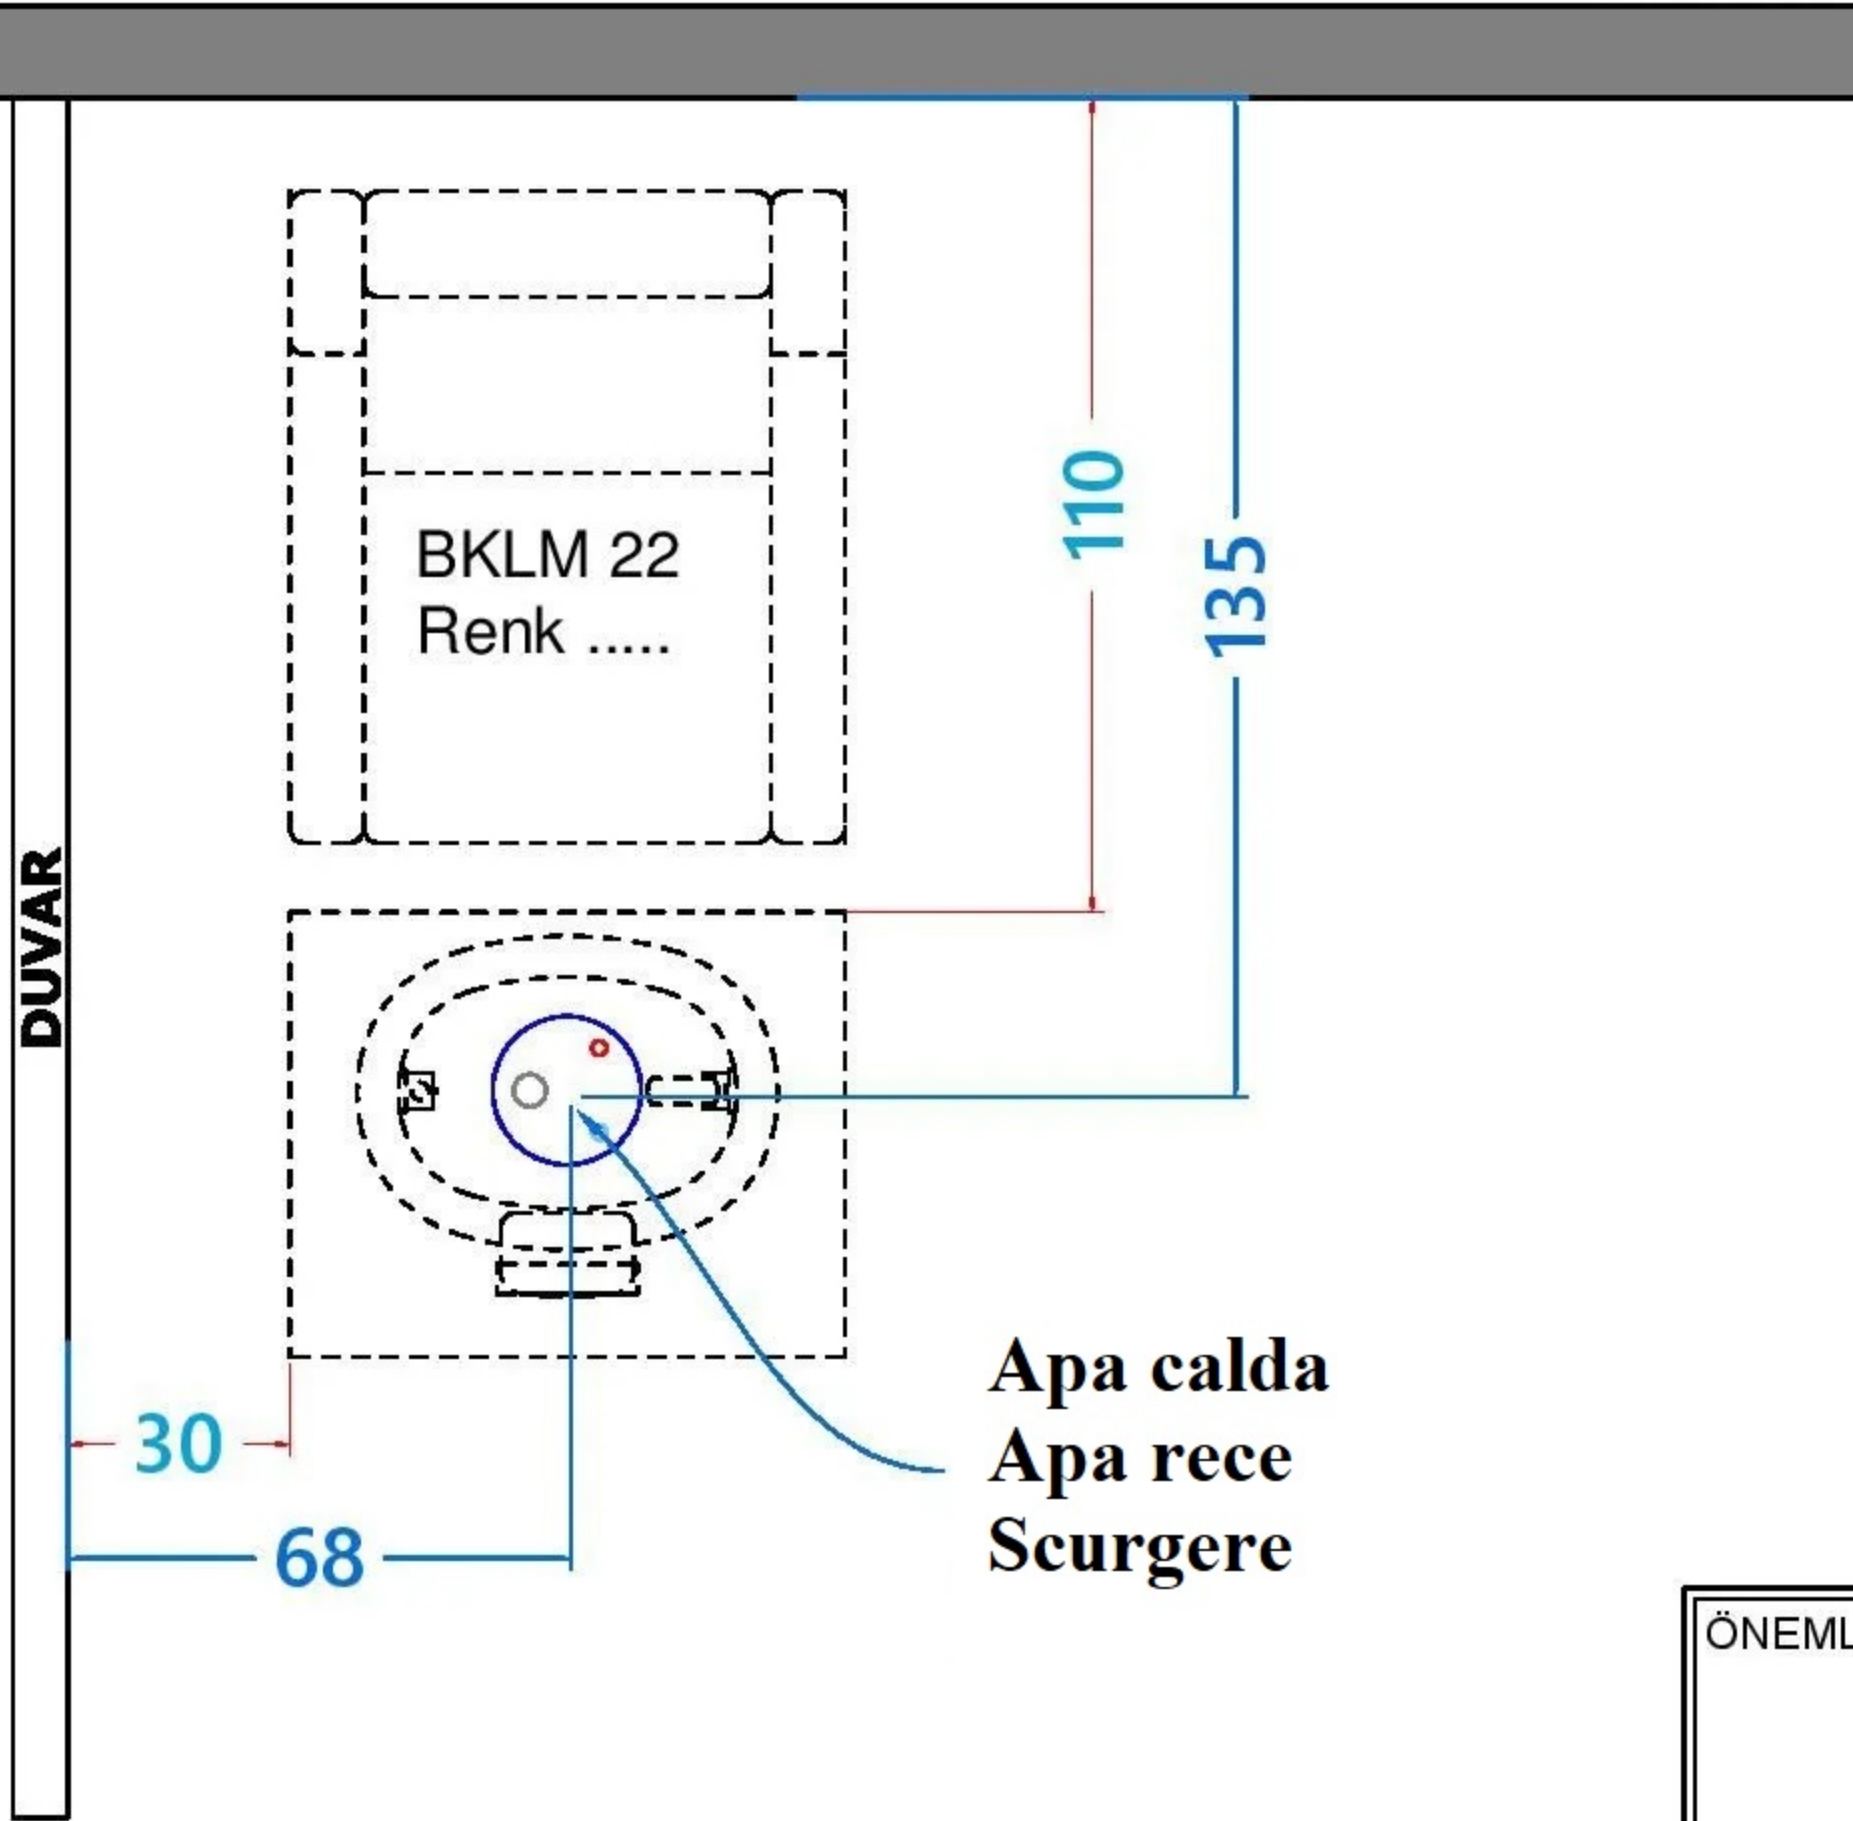

SPA MOON

DUVAR

ÖLÇÜLER: cm (santimetre'dir)

ÖNEMLİ AÇIKLAMALAR:

ÜRÜN ADI: SPA MOON

TARİH

ÇİZEN: