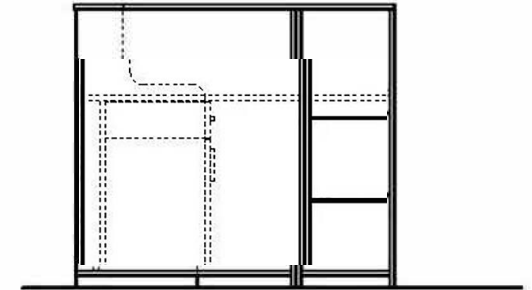

1

40 MM METAL  
MİNİ MONTEBENT

ek modül-1

ana modül

Curve desk consists of 3 modules. Main modül + additional 2 modules. The main modül is fixed to the additional module.

2

40 MM METAL  
MİNİ MONTEBENT

ana modül

ek modül-2

MONTAJ ŞEMASI

ÖLÇÜLER: cm (santimetre'dir)

ÜRÜN ADI:

CURVE DESK

TARİH

ÇİZEN:

DUYGU İLKHAN