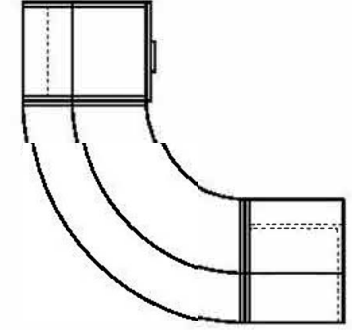

1

40 MM METAL  
MİNİ MONTEBENT

ek modül-1

ana modül

Curve desk consists of 3 modules. Main modül + additional 2 modules. The main modül is fixed to the additional module.

2

40 MM METAL  
MİNİ MONTEBENT

ana modül

ek modül-2

MONTAJ ŞEMASI

ÖLÇÜLER: cm (santimetre'dir)

ÜRÜN ADI:

CURVE DESK

TARİH

ÇİZEN:

DUYGU İLKHAN