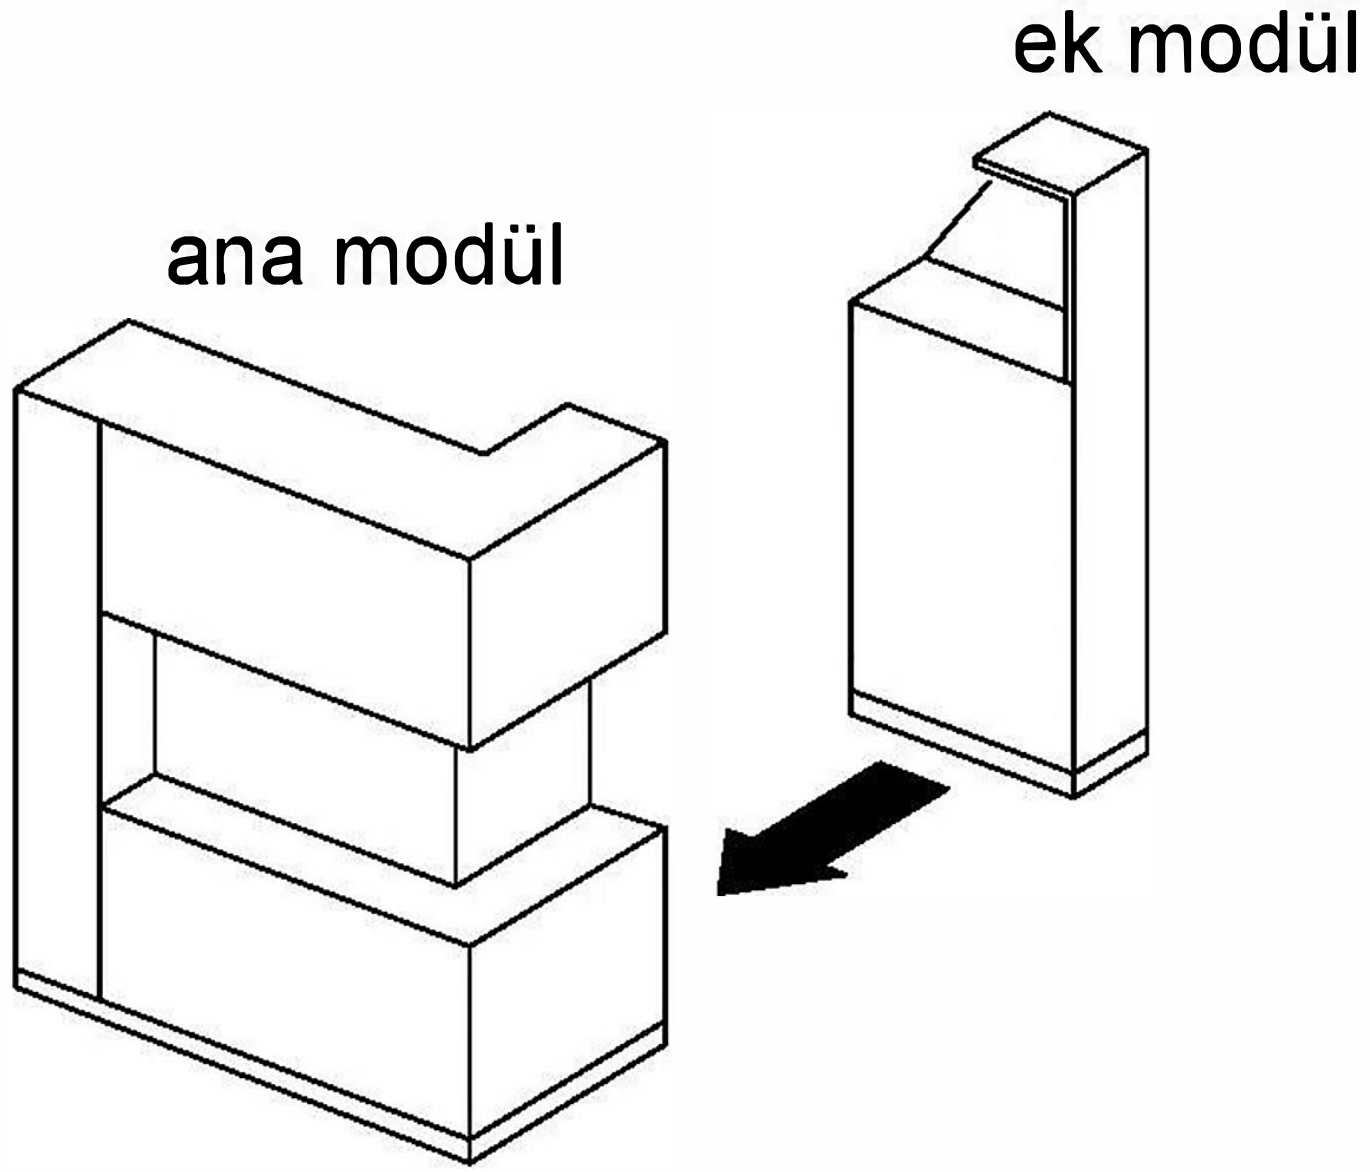

1

2

4x18

MONTAJ ŞEMASI

ÖLÇÜLER: cm (santimetre'dir)

ÜRÜN ADI: 764 - WALL DESK / R (SAĞ)

ÇİZEN: DUYGU İLKHAN

TARİH