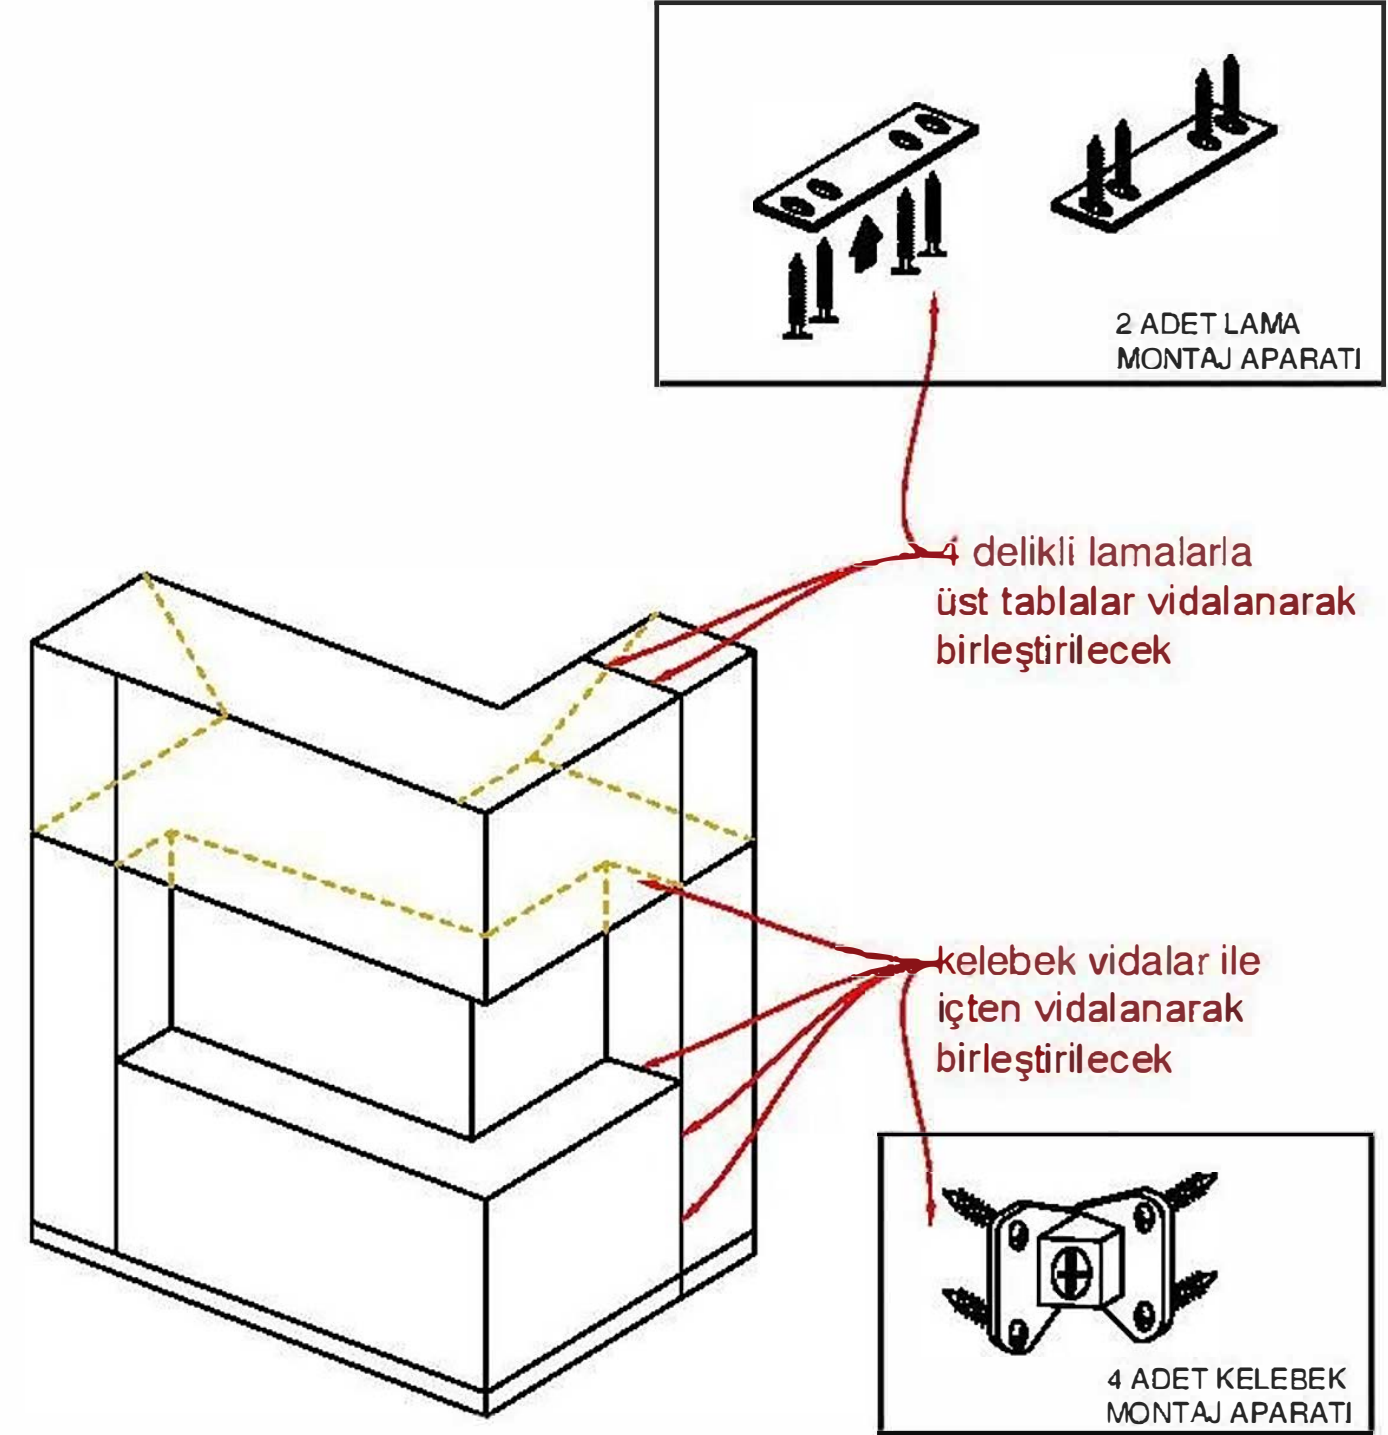

1

2

4x18

MONTAJ ŞEMASI

ÖLÇÜLER: cm (santimetre'dir)

ÜRÜN ADI: 764 - WALL DESK / R (SAĞ)

ÇİZEN: DUYGU İLKHAN

TARİH