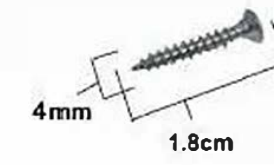

1

2

4x18

MONTAJ ŞEMASI

ÖLÇÜLER: cm (santimetre'dir)

ÜRÜN ADI: 764 - WALL DESK / R (SAĞ)

ÇİZEN: DUYGU İLKHAN

TARİH